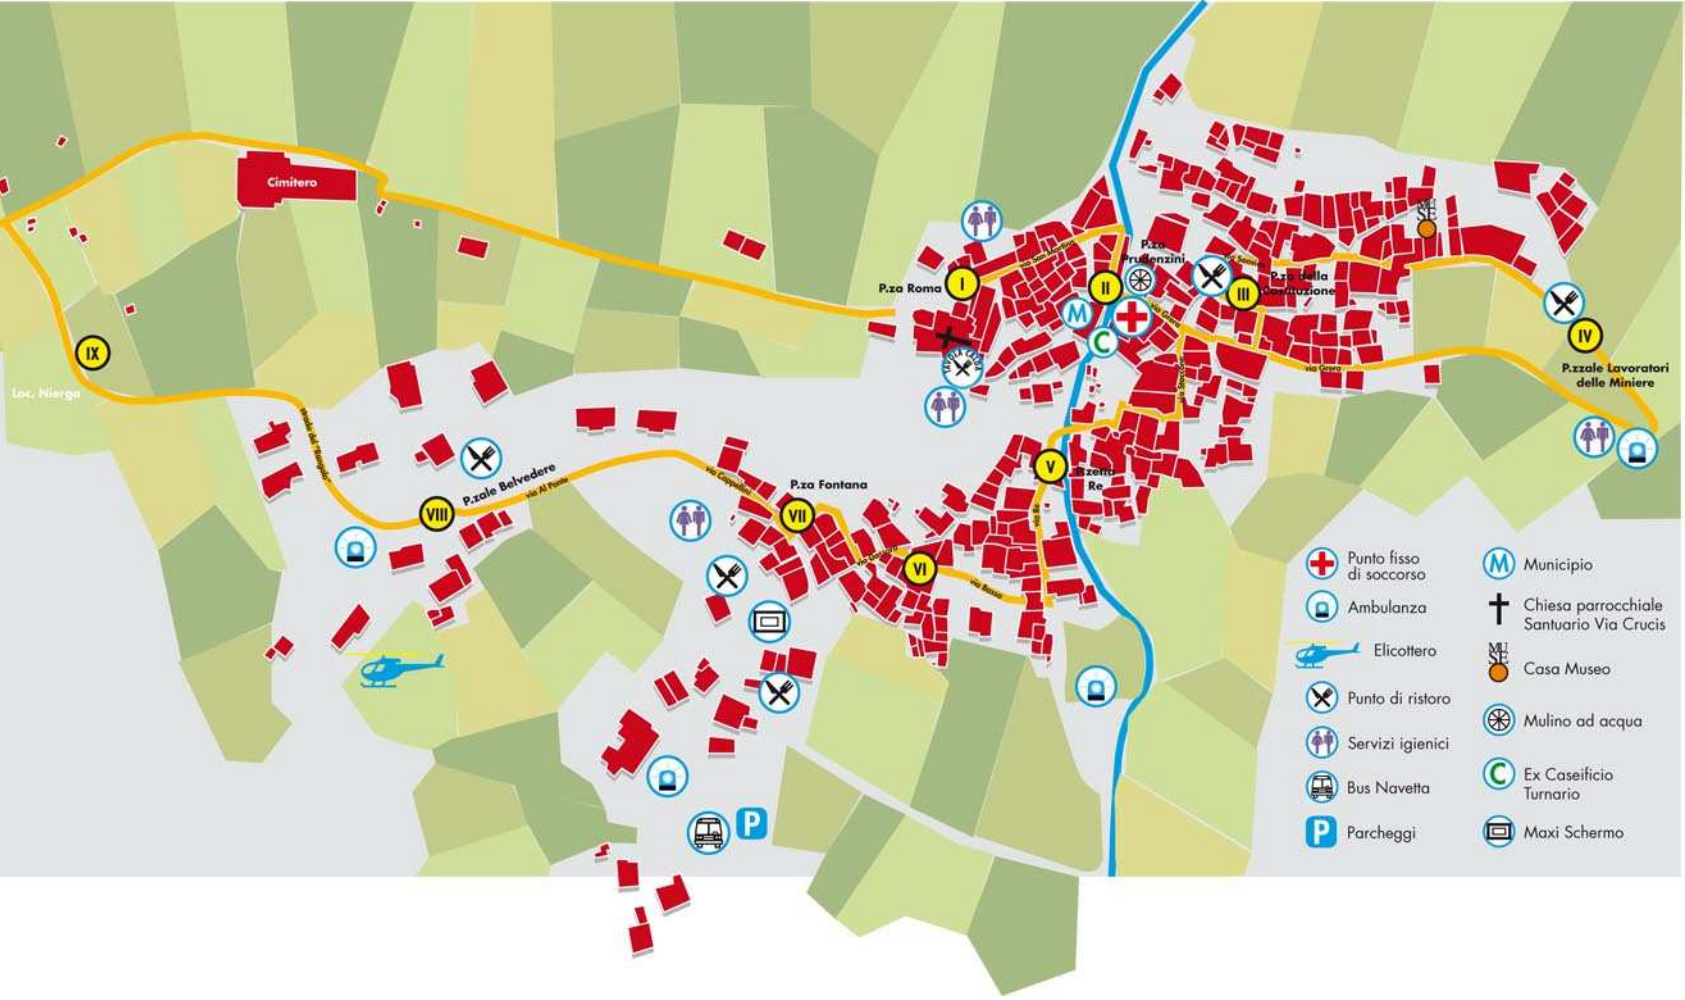

Loc. Sendini
strada di "Tragone"

- I** STAZIONE - P.za Roma
• via San Martino
- II** STAZIONE - P.za Prudenzini
• via Grera
- III** STAZIONE - P.za della Costituzione
• via Sonvico
- IV** STAZIONE - P.zale Lavoratori delle Miniere
• via Grera
• via Staccone
- V** STAZIONE - P.zetta Re
• via Re
• via Bassa
- VI** STAZIONE - via Bassa
• via Dassaro
- VII** STAZIONE - P.za Fontana
• via Cappellini
• via Al Ponte
- VIII** STAZIONE - P.zale Belvedere
• strada del "Rangolo"
- IX** STAZIONE - Loc. Nierga
• strada di "Tragone"
- X** **XI** **XII** **XIII** **XIV**
STAZIONE - Loc. Sendini

- Punto fisso di soccorso
- Ambulanza
- Elicottero
- Punto di ristoro
- Servizi igienici
- Bus Navetta
- Parcheggi
- Municipio
- Chiesa parrocchiale Santuario Via Crucis
- Casa Museo
- Mulino ad acqua
- Ex Caseificio Turnario
- Maxi Schermo